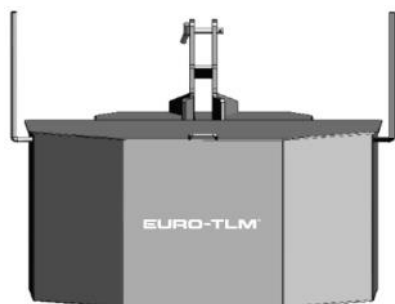

BOÎTE DE RANGEMENT AVEC CONTREPOIDS ARRIÈRE