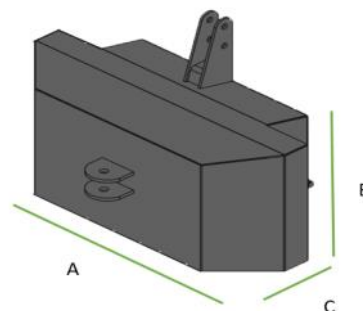

MASSE VIDE EN ACIER POUR REMPLIR AVEC BETON

REF.	POIDS VIDE (KG)	POIDS (KG)	A (mm)	B (mm)	C (mm)	ATTELAGE REMORQUE	PRIX
COC-V200	60	200	1023	700	483	YES	441 €
COC-V400	84	400	1023	710	550	YES	536 €
COC-V600	105	600	1200	800	592	YES	598 €
COC-V800	125	800	1200	900	642	YES	675 €
COC-V1000	136	1000	1200	900	725	YES	712 €
COC-V1200	166	1200	1600	900	725	YES	859 €
COC-V1500	191	1500	1600	900	850	YES	972 €

- DISPONIBLE EN COULEUR GRIS.
- CHAPPE DE REMORQUAGE FRONTALE.
- TROU INFERIEUR POUR REMPLIR AVEC BETON.
- FERMETURE HERMETIQUE SANS SOUDURE.
- PIN LATERALE ET SUPERIEUR NON INCLUS.
- CAPACITÉ MAXIME(KG) INDIQUÉ DANS LA TABLE.