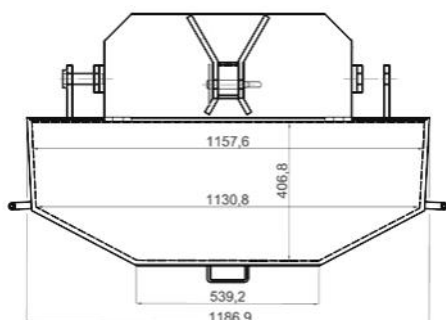

REF.	POIDS (KG)	FOND DE TIROIR (mm)	LARGEUR DU TIROIR (mm)	HAUTEUR DU TIROIR (mm)	PRIX
COC-V1000	400	407	1158	670	1.185 €