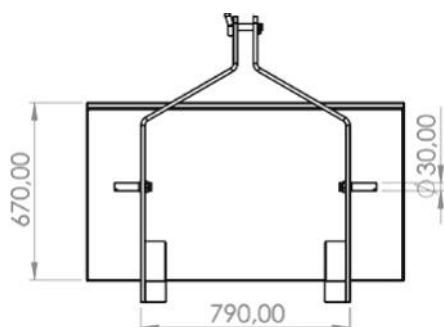

BOÎTE DE RANGEMENT AVEC CONTREPOIDS ARRIÈRE

REF.	POIDS (KG)	FOND DE TIROIR (mm)	LARGEUR DU TIROIR (mm)	HAUTEUR DU TIROIR (mm)	PRIX
COC-V1000	400	407	1158	670	1.185 €

- DISPONIBLE EN TROIS COULEURS

- MASSE EN ACIER 400 KG AVEC LES DIMENSIONS EXTERIEURS DE 1,000 KG.

- SUPPORT DE TIROIR AVANT POUR UNE MEILLEUR CAPACITÉ DE CHARGEMENT.

- BANDES REFLECCHISSANTES LATERALES.

- COFFRE DE RANGEMENT AVEC FERMETURE DE SECURITÉ.

- PERSONALISE POUR TOUTES LES MARQUES DE TRACTEUR AVEC LOGO ET REFLECTEURS SOUS AUTORISATION PRIX : 35€

TOOL BOX FOR TUZ

REF.	POIDS (KG)	BOX LONG (mm)	BOX LARGUE (mm)	BOX HAUT (mm)	PRIX
CPH-1200	140	500	1200	670	860 €

- DISPONIBLE EN TROIS COULEURS

- SYSTEME D'OUVERTURE AVEC DOUBLE VERIN PNEUMATIQUE.

- PATINS INFERIEURS RENFORCÉS POUR MANIPULER AVEC FOURCHES OU PORTEPALET.