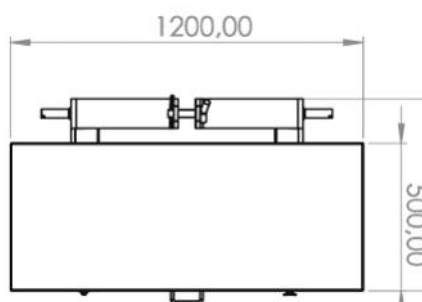

TOOL BOX FOR TUZ

REF.	POIDS (KG)	BOX LONG (mm)	BOX LARGUE (mm)	BOX HAUT (mm)	PRIX
CPH-1200	140	500	1200	670	860 €

- DISPONIBLE EN TROIS COULEURS

- SYSTEME D'OUVERTURE AVEC DOUBLE VERIN PNEUMATIQUE.

- PATINS INFERIEURS RENFORCÉS POUR MANIPULER AVEC FOURCHES OU PORTEPALET.