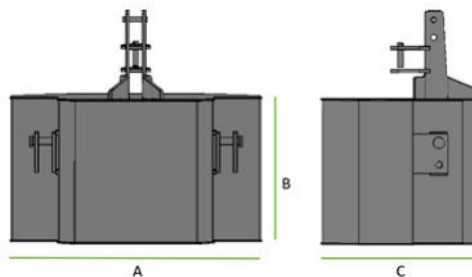

- DISPONIBLE EN TROIS COULEURS

- MASSE EN ACIER MECANO SOUDÉE COMPACTE DE DIMENSIONS REDUITES.

- ATELAGE DE REMORQUAGE AU 3eme POINT.

- PERSONALISÉ POUR TOUTES LES MARQUES DE TRACTEUR AVEC LOGO ET

REFLECTEURS SOUS AUTORISATION. PRIX: €35