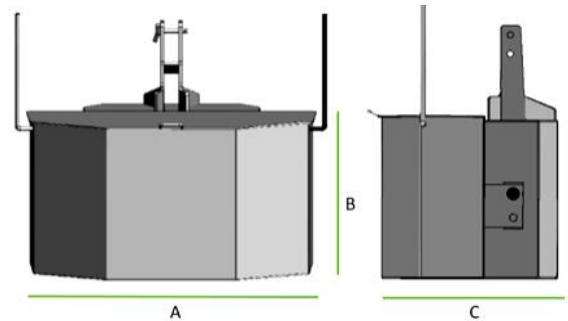

MASSE EN ACIER AVEC COFFRE DE RANGEMENT

REF.	POIDS (KG)	A (mm)	B (mm)	C (mm)	COFRE	PRIX
COC-400	400	730	412	610	YES	733 €
COC-600	600	730	562	610	YES	863 €
COC-800	800	970	662	630	YES	1.052 €
COC-1000	1000	1168	662	730	YES	1.241 €
COC-1200	1200	1168	662	730	YES	1.418 €
COC-1500	1500	1168	662	730	YES	1.711 €
COC-1800	1800	2212	662	736	YES	1.879 €
COC-2000	2000	2212	662	736	YES	2.056 €
COC-2500	2500	2212	662	736	YES	2.647 €

1. DISPONIBLE EN TROIS COULEUR
   - MASSE EN ACIER MECANO SOUDÉE.
   - COFFRE FRONTALE AVEC FERMETURE DE SECURITÉ.
   - BANDES REFLECHISSANTES LATÉRALES.
   - PERSONALISÉ POUR TOUTES LES MARQUES DE TRACTEUR AVEC LOGO
2. ET REFLECTEURS SOUS AUTORISATION. PRIX: €35