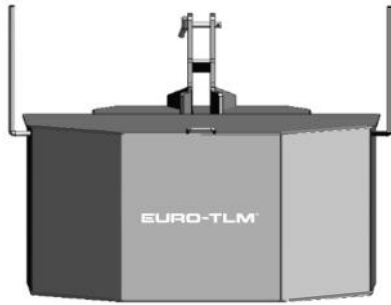

MASSE EN ACIER AVEC COFFRE DE RANGEMENT

REF.	POIDS (KG)	A (mm)	B (mm)	C (mm)	COFRE	PRIX
COC-400	400	730	412	610	YES	733 €
COC-600	600	730	562	610	YES	863 €
COC-800	800	970	662	630	YES	1.052 €
COC-1000	1000	1168	662	730	YES	1.241 €
COC-1200	1200	1168	662	730	YES	1.418 €
COC-1500	1500	1168	662	730	YES	1.711 €
COC-1800	1800	2212	662	736	YES	1.879 €
COC-2000	2000	2212	662	736	YES	2.056 €
COC-2500	2500	2212	662	736	YES	2.647 €

1. DISPONIBLE EN TROIS COULEUR
   - MASSE EN ACIER MECANO SOUDÉE.
   - COFFRE FRONTALE AVEC FERMETURE DE SECURITÉ.
   - BANDES REFLECHISSANTES LATÉRALES.
   - PERSONALISÉ POUR TOUTES LES MARQUES DE TRACTEUR AVEC LOGO
2. ET REFLECTEURS SOUS AUTORISATION. PRIX: €35